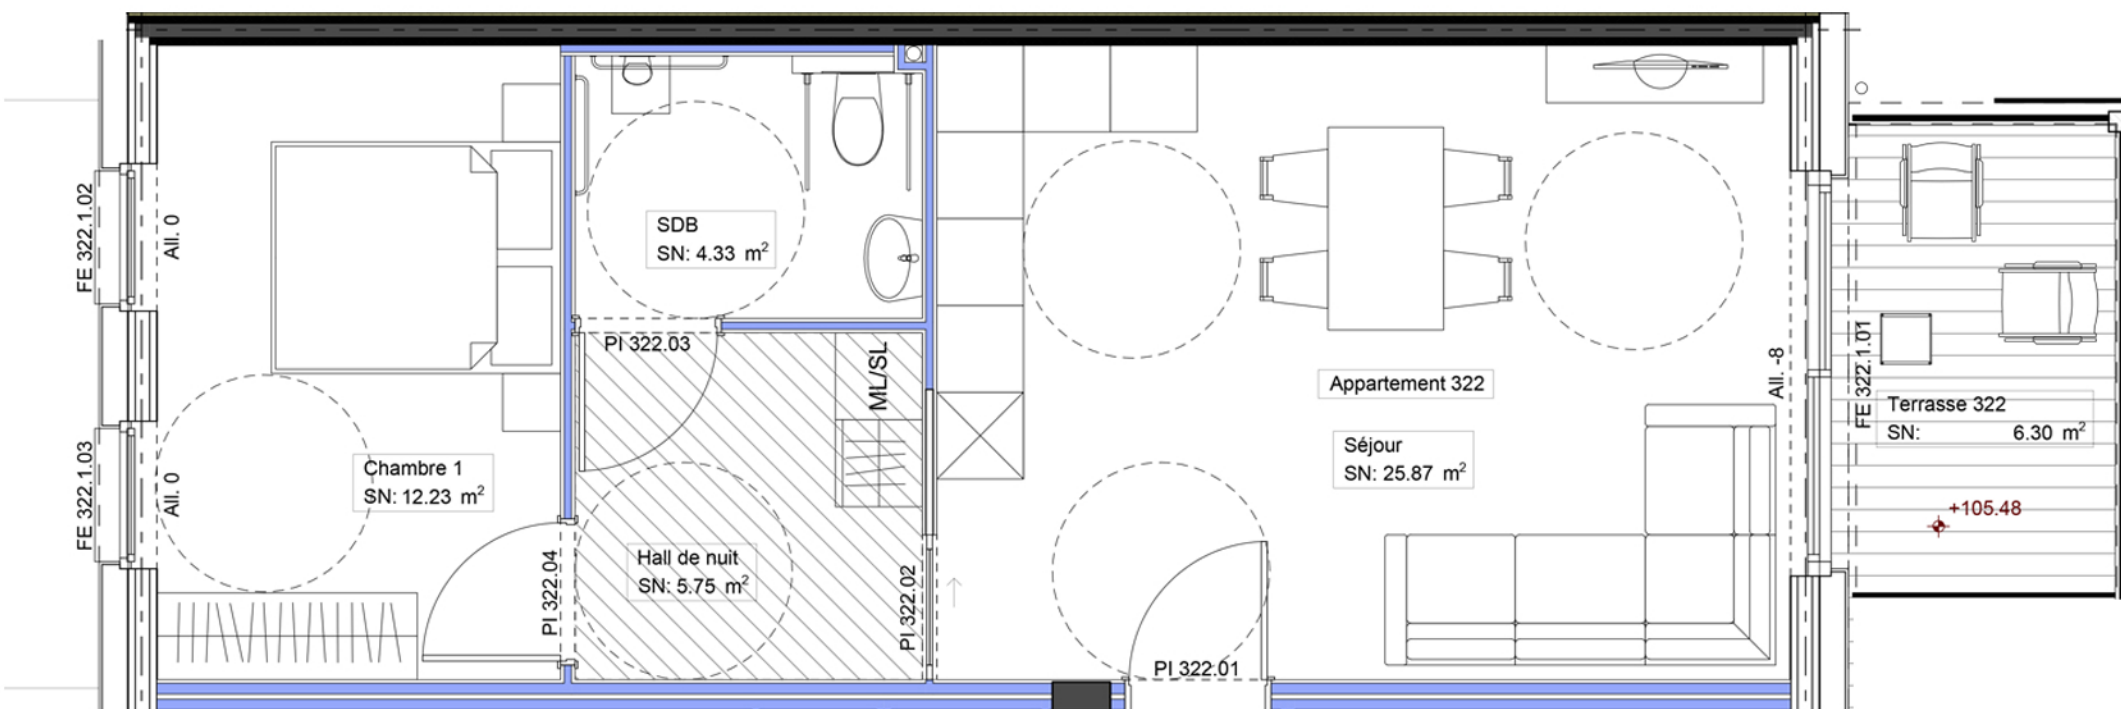

Résidence Le Clos des Salines II à Arlon

Bâtiment 3		
Appartement 322		
 1	 1	 57.1 m ²
 6.45 m ²	 1	

IMMOBILIÈRE
+32 63 227 277
www.wimmobiliere.com